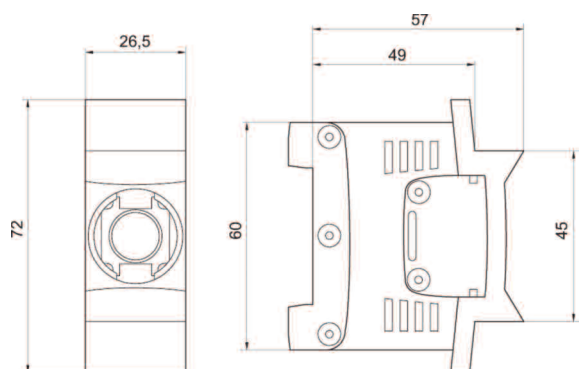

## D-schroefpatroonhouders voor DIN-railsysteem DII en DIII, porselein DIN-railmontage

type	A	A'	B	C	M
2478	66	40	39	46,5	28,5
2978	80	43	47,5	47,5	32,5

## D01-patroonhouders 1-polig (LD042) en 3-polig (LD047) DIN-railmontage

## D02-patroonhouders 1-polig (LD043) en 3-polig (LD046) DIN-railmontage