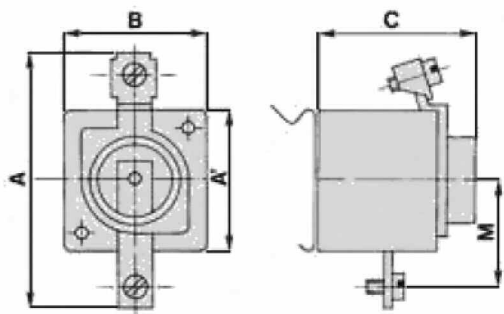

## D-schroefpatroonhouders voor DIN-railsysteem DII en DIII, porselein DIN-railmontage

type	A	A'	B	C	M
2478	66	40	39	46,5	28,5
2978	80	43	47,5	47,5	32,5

## D01-patroonhouders 1-polig (LD042) en 3-polig (LD047) DIN-railmontage