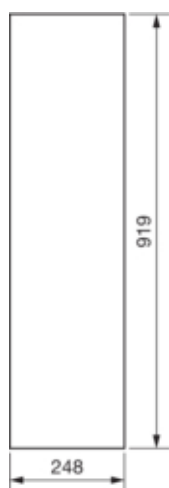

Deur links voor 160/205 mm diepe verdeler, H 950 x B 800 mm

FZ015N

#### Deksel, Deur

Transparante deksel/deur	nee
Hendeltype	zonder sluiting
Aantal deuren	1

#### Afmetingen

Diepte geïnstalleerd product	12 mm
Hoogte geïnstalleerd product	919 mm
Breedte geïnstalleerd product	248 mm