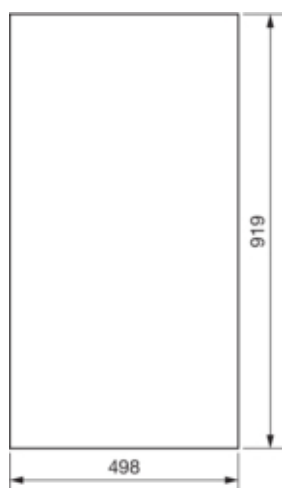

Deur links voor 160/205 mm diepe verdeler, H 950 x B 1050 mm

FZ016N

Deksel, Deur

Transparante deksel/deur	ja
Hendeltype	zonder sluiting

Materiaal

RAL kleur	RAL 9010 - Zuiver Wit
Kleur	wit
Bestandsdeel	staal
Oppervlaktebehandeling	poeder coated

Afmetingen

Diepte geïnstalleerd product	12 mm
Hoogte geïnstalleerd product	919 mm
Breedte geïnstalleerd product	498 mm

Samenstelling

Aantal velden	2
---------------	---

Normen

Europese richtlijn WEEE	niet van toepassing
-------------------------	---------------------