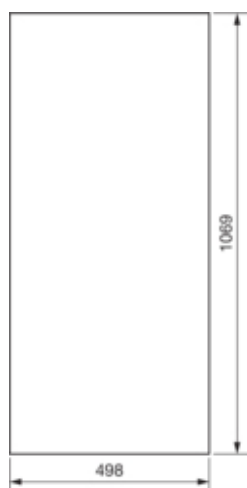

Deur links voor 160/205 mm diepe verdeler, H 1100 x B 1050 mm

FZ024N

Deksel, Deur

| | |
|--------------------------|-----------------|
| Transparante deksel/deur | nee |
| Hendeltype | zonder sluiting |
| Aantal deuren | 1 |

Afmetingen

| | |
|-------------------------------|---------|
| Diepte geïnstalleerd product | 12 mm |
| Interne diepte | 112 mm |
| Hoogte geïnstalleerd product | 1069 mm |
| Breedte geïnstalleerd product | 498 mm |