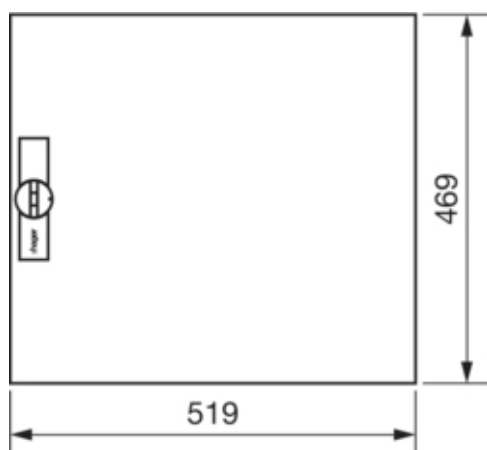

Deur rechts voor 160/205 mm diepe verdeler, H 500 x B 550 mm

FZ002N

#### Afmetingen

Diepte geïnstalleerd product	12 mm
Hoogte geïnstalleerd product	469 mm
Breedte geïnstalleerd product	519 mm