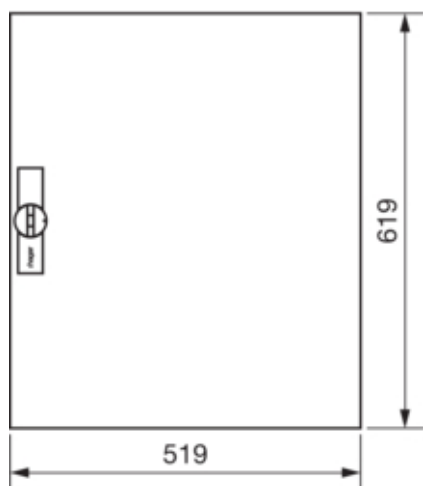

Deur rechts voor 160/205 mm diepe verdeler, H 650 x B 550 mm

FZ006N

#### Afmetingen

Diepte geïnstalleerd product	12 mm
Hoogte geïnstalleerd product	619 mm
Breedte geïnstalleerd product	519 mm