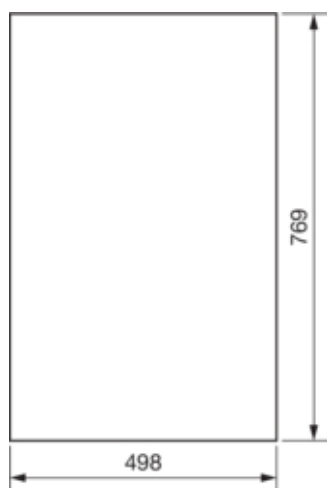

Deur links voor 160/205 mm diepe verdeler, H 800 x B 1050 mm

FZ012N

Deksel, Deur

Transparante deksel/deur	ja
Hendeltype	zonder sluiting

Materiaal

RAL kleur	RAL 9010 - Zuiver Wit
Kleur	wit
Bestandsdeel	staal
Oppervlaktebehandeling	poeder coated

Afmetingen

Diepte geïnstalleerd product	12 mm
Hoogte geïnstalleerd product	769 mm
Breedte geïnstalleerd product	498 mm

Samenstelling

Aantal velden	2
---------------	---

Normen

Europese richtlijn WEEE	niet van toepassing
-------------------------	---------------------