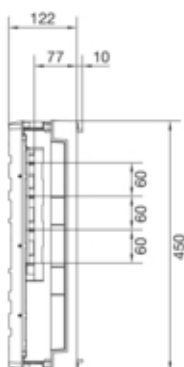

Bouwsteen 1 mespatroonscheider NH1.450 x 250 mm

UE31E1B

**Design**

Aantal polen	4 P
Montagevoorschriften	railsysteem

**Uitvoering**

Uitvoering	NH1 - scheider
------------	----------------

**Materiaal**

RAL kleur	RAL 9010 - Zuiver Wit
Kleur	wit
Bestandsdeel	kunststof

**Afmetingen**

Diepte geïnstalleerd product	125 mm
Hoogte geïnstalleerd product	450 mm
Breedte geïnstalleerd product	250 mm

**Samenstelling**

Aantal eenheden	1
Aantal velden	1

**Normen**

Europese richtlijn WEEE	niet van toepassing
-------------------------	---------------------