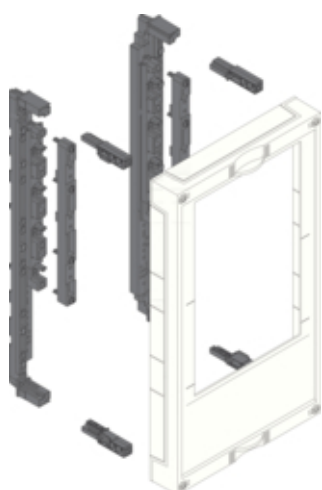

Bouwsteen 1 mespatroonscheider NH1.450 x 250 mm

UE31E1B

**Design**

Aantal polen	4 P
Montagevoorschriften	railsysteem

**Uitvoering**

Uitvoering	NH1 - scheider
------------	----------------

**Materiaal**

RAL kleur	RAL 9010 - Zuiver Wit
Kleur	wit
Bestandsdeel	kunststof

**Afmetingen**

Diepte geïnstalleerd product	125 mm
Hoogte geïnstalleerd product	450 mm
Breedte geïnstalleerd product	250 mm

**Samenstelling**

Aantal eenheden	1
Aantal velden	1

**Normen**

Europese richtlijn WEEE	niet van toepassing
-------------------------	---------------------