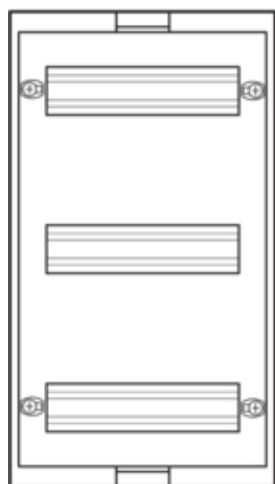

Sleufunit ruim, 3 x 10 modulen leeg 450 x 250 mm

UD31B3

#### Materiaal

RAL kleur	RAL 9010 - Zuiver Wit
Kleur	wit
Bestandsdeel	kunststof

#### Afmetingen

Diepte geïnstalleerd product	110 mm
Hoogte geïnstalleerd product	450 mm
Breedte geïnstalleerd product	250 mm