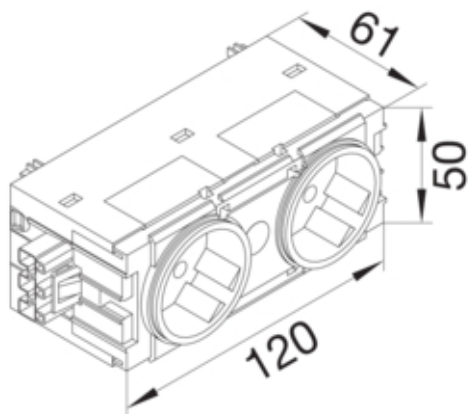

Ecoline contactdoos 45° 2-voudig, Wago, C-profiel, groen

GS20106029

#### Design

Aansluitsysteem	Wago Winsta
Aantal polen	2 P
Montagevoorschriften	Alleen op apparatuurinbouwkanaal

#### Afmetingen

Diepte geïnstalleerd product	61 mm
Hoogte geïnstalleerd product	50 mm
Lengte in mm	120 mm
Breedte geïnstalleerd product	50 mm
Formaat	Ecoline