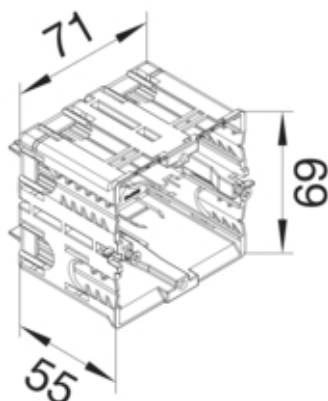

Universele kanaaldoos 1-voudig c-profielmontage

GLS5500

Design

Montagevoorschriften	geschroefd
----------------------	------------

Uitvoering

Uitvoering	1-voudig
Uitvoering van doos	gesloten

Compatibiliteit

Product compatibiliteit	Für C-Profil Geräteinbausysteme
Formaat apparaatbouwbaarheid	standaard 60 mm

Materiaal

RAL kleur	RAL 9011 - grafietzwart
Kleur	zwart
Bestandsdeel	polyamide (PA)
Materiaalgroep	kunststof
Oppervlaktebehandeling	onbehandeld

Afmetingen

Diepte	55 mm
Lengte in mm	71 mm
Breedte	65 mm

Montage

Bevestigingsspoor	60 mm
Montagewijze van de doos	Achterwand

Aansluiting

Mogelijkheid voor trektoelasting	ja
----------------------------------	----