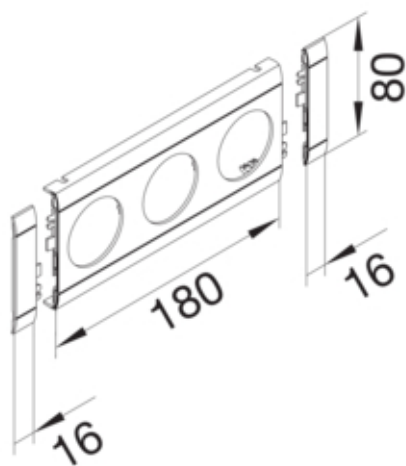

UITLOPEND

Afdekraam wcd 3-voudig, halogeenvrij, wit

GB080309001

Uitvoering

Type inbouwcomponent	Afdekplaten 3-voudig
Kanaalsysteem	BR, BRN, BRA, BRS, BRH, BKIS, DA

Deksel, Deur

Dekselbreedte	80 mm
---------------	-------

Materiaal

RAL kleur	RAL 9001 - crèmewit
Kleur	wit
Bestandsdeel	ABS
Materiaalgroep	kunststof

Afmetingen

Lengte in mm	212 mm
Doorsnede van de opening	48 mm

Samenstelling

Aantal eenheden (afdekplaten voor inbouwcomponenten)	3
--	---