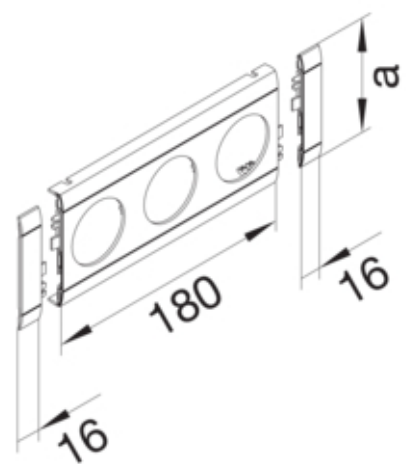

UITLOPEND

Afdekraam wcd 3-voudig, halogeenvrij, wit

GB080309001

Uitvoering

Type inbouwcomponent	Afdekplaten 3-voudig
Kanaalsysteem	BR, BRN, BRA, BRS, BRH, BKIS, DA

Deksel, Deur

Dekselbreedte	80 mm
---------------	-------

Materiaal

RAL kleur	RAL 9001 - crèmewit
Kleur	wit
Bestandsdeel	ABS
Materiaalgroep	kunststof

Afmetingen

Lengte in mm	212 mm
Doorsnede van de opening	48 mm

Samenstelling

Aantal eenheden (afdekplaten voor inbouwcomponenten)	3
--	---