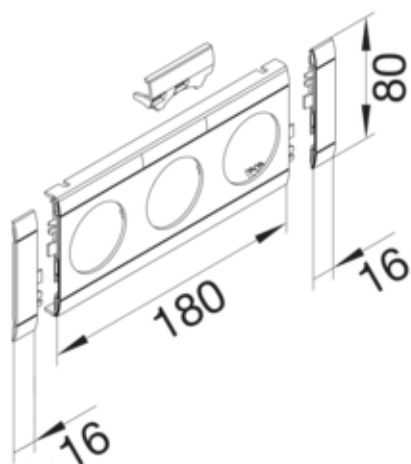

UITLOPEND

Afdekraam met tekstveld wcd 3-voudig halogeenvrij, wit

GB080319001

Uitvoering

Type inbouwcomponent	Afdekplaten 3-voudig
Kanaalsysteem	BR, BRN, BRA, BRS, BRH, BKIS, DA

Deksel, Deur

Dekselbreedte	80 mm
---------------	-------

Materiaal

RAL kleur	RAL 9001 - crèmewit
Kleur	wit
Bestandsdeel	ABS
Materiaalgroep	kunststof

Afmetingen

Lengte in mm	212 mm
Doorsnede van de opening	48 mm

Samenstelling

Aantal eenheden (afdekplaten voor inbouwcomponenten)	3
Beschrijvingsveld	1