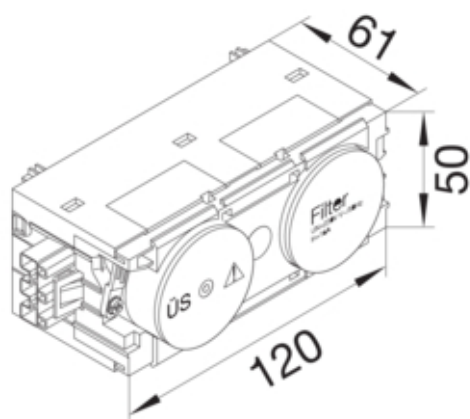

Ecoline OSB en storingsfilter, Wago, C-profiel, helderwit

G004009010

**Design**

Aansluitsysteem	Wago Winsta
Aantal polen	2 P

**Uitvoering**

Uitvoering	2-voudig
------------	----------

**Bedienen en signaleren**

**Materiaal**

RAL kleur	RAL 9010 - Zuiver Wit
Bestandsdeel	mix van materialen
Materiaalgroep	Materiaalmix

**Afmetingen**

Diepte geïnstalleerd product	61 mm
Lengte in mm	120 mm
Breedte geïnstalleerd product	50 mm
Formaat	Ecoline

#### Aansluiting

Aantal leidinginvoeren	2
Hoeveelheid trekontlasting	2
Aansluitdoorsnede soepele aders	0,5 - 4 mm <sup>2</sup>