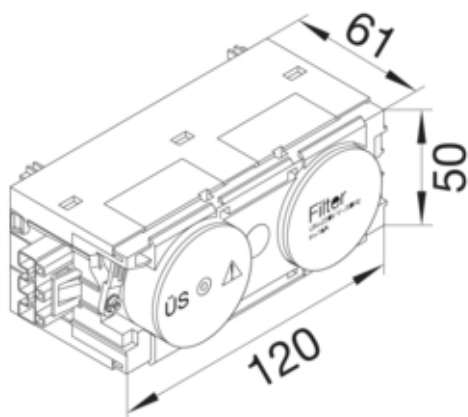

Ecoline OSB en storingsfilter, Wago, C-profiel, zwart

G004009011

Design

Aansluitsysteem	Wago Winsta
Aantal polen	2 P

Uitvoering

Uitvoering	2-voudig
------------	----------

Bedienen en signaleren

Signaallamp	ja
-------------	----

Afmetingen

Diepte geïnstalleerd product	61 mm
Lengte in mm	120 mm
Breedte geïnstalleerd product	50 mm
Formaat	Ecoline

Montage

Montagewijze	C-profiel
Montage	koppelbaar
Montagewijze	wandgoot

Aansluiting

Aantal leidinginvoeren	2
Hoeveelheid trekontlasting	2
Aansluitdoorsnede soepele aders	0,5 - 4 mm ²