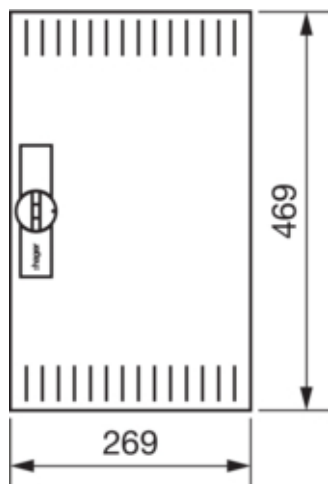

Deur rechts, geventileerd voor 160/205 mm diepe verdeler,
H 500 x B 300 mm

Deksel, Deur

Transparante deksel/deur	nee
Hendeltype	3-punts espagnolet sluiting

Materiaal

RAL kleur	RAL 9010 - Zuiver Wit
Kleur	wit
Bestandsdeel	staal
Oppervlaktebehandeling	poeder coated

Afmetingen

Diepte geïnstalleerd product	12 mm
Hoogte geïnstalleerd product	469 mm
Breedte geïnstalleerd product	269 mm

Samenstelling

Aantal velden	1
---------------	---

Normen

Europese richtlijn WEEE	niet van toepassing
-------------------------	---------------------