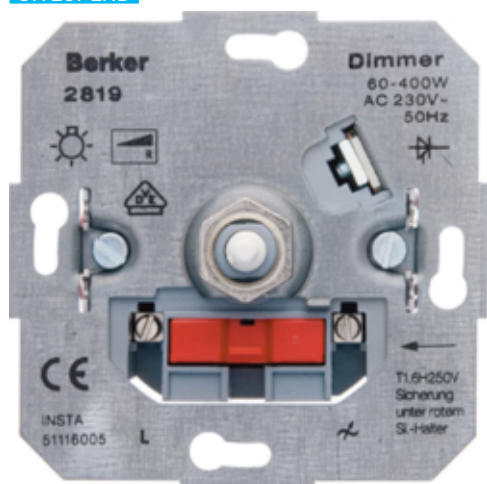

## Draaidimmer 400 W (R) met soft-klik

281901