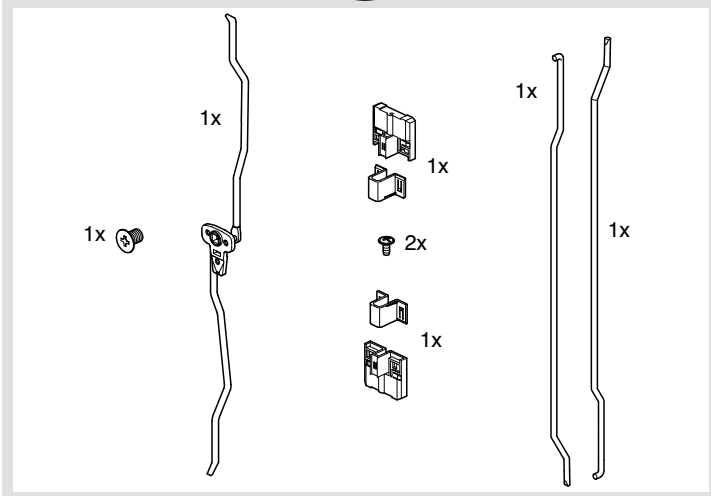

6LE001301A

univers IP54

- ⒹⒺ Montageanleitung
- ⒻⒻ Notice d'instructions
- ⒼⒸ Mounting instructions
- ⒶⒻ Montage instructie
- ⒹⒾ Monteringsvejledning
- ⒻⒾ Asennusohje
- ⒶⒽ Montasjeanvisning
- ⒶⒺ Monterings instruktioner
- ⒶⒼ Istruzioni di montaggio
- ⒶⒶ Instrucciones de montaje
- ⒶⒼ Instruções de montagem
- ⒸⒶ Montážní návod
- ⒶⒶ Uputstvo za montažu
- ⒶⒼ Інструкції з установки

- ⒻⒻ Upute za montažu
- ⒻⒶ Szerelési útmutató
- ⒻⒼ Montavimo instrukcija
- ⒻⒶ Montāžas instrukcija
- ⒻⒶ Instrukcja montażowa
- ⒻⒶ Instrucțiuni de montare
- ⒻⒶ Návod na montáž
- ⒻⒶ Указания по установке
- ⒻⒶ Инструкции за монтаж
- ⒻⒶ Οδηγίες χώνευσης
- ⒻⒶ Navodilo za montažo
- ⒻⒶ Paigaldusjuhised
- ⒻⒶ Leiðbeiningar
- ⒻⒶ دليل التركيب

500	FZ980
650	FZ981
800	FZ982
950	FZ983
1100	FZ984
1250	FZ985
1400	FZ986
1550	FZ987
1700	FZ988
1850	FZ989